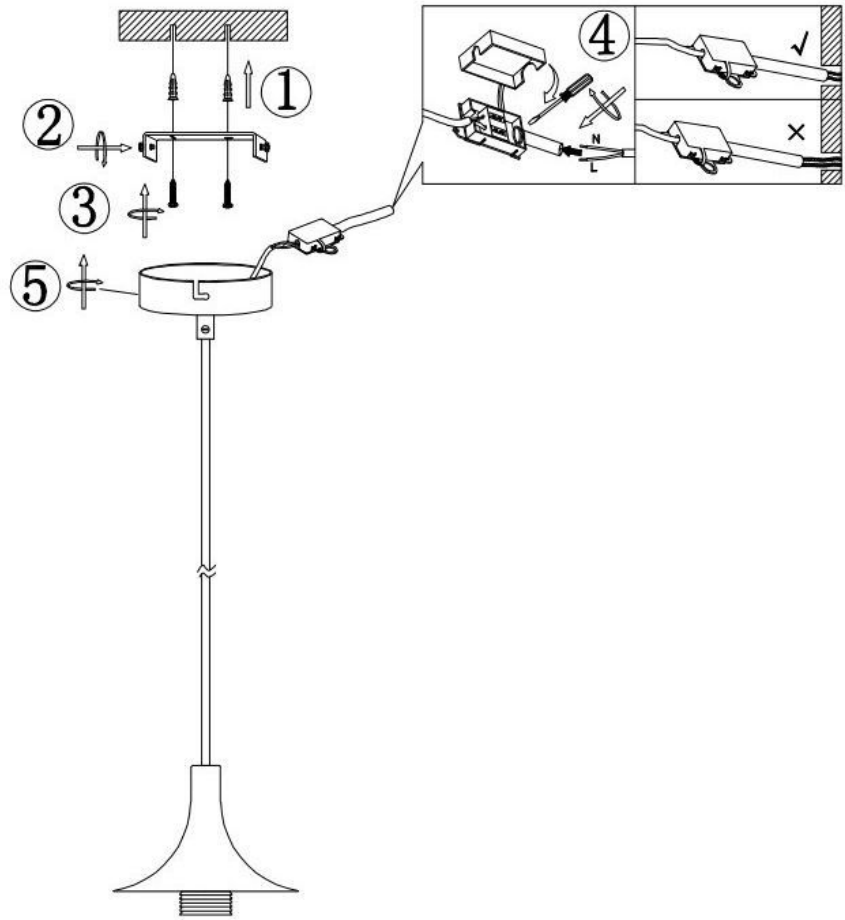

**B**

1x MAX 60W E27  
230V~ 50Hz